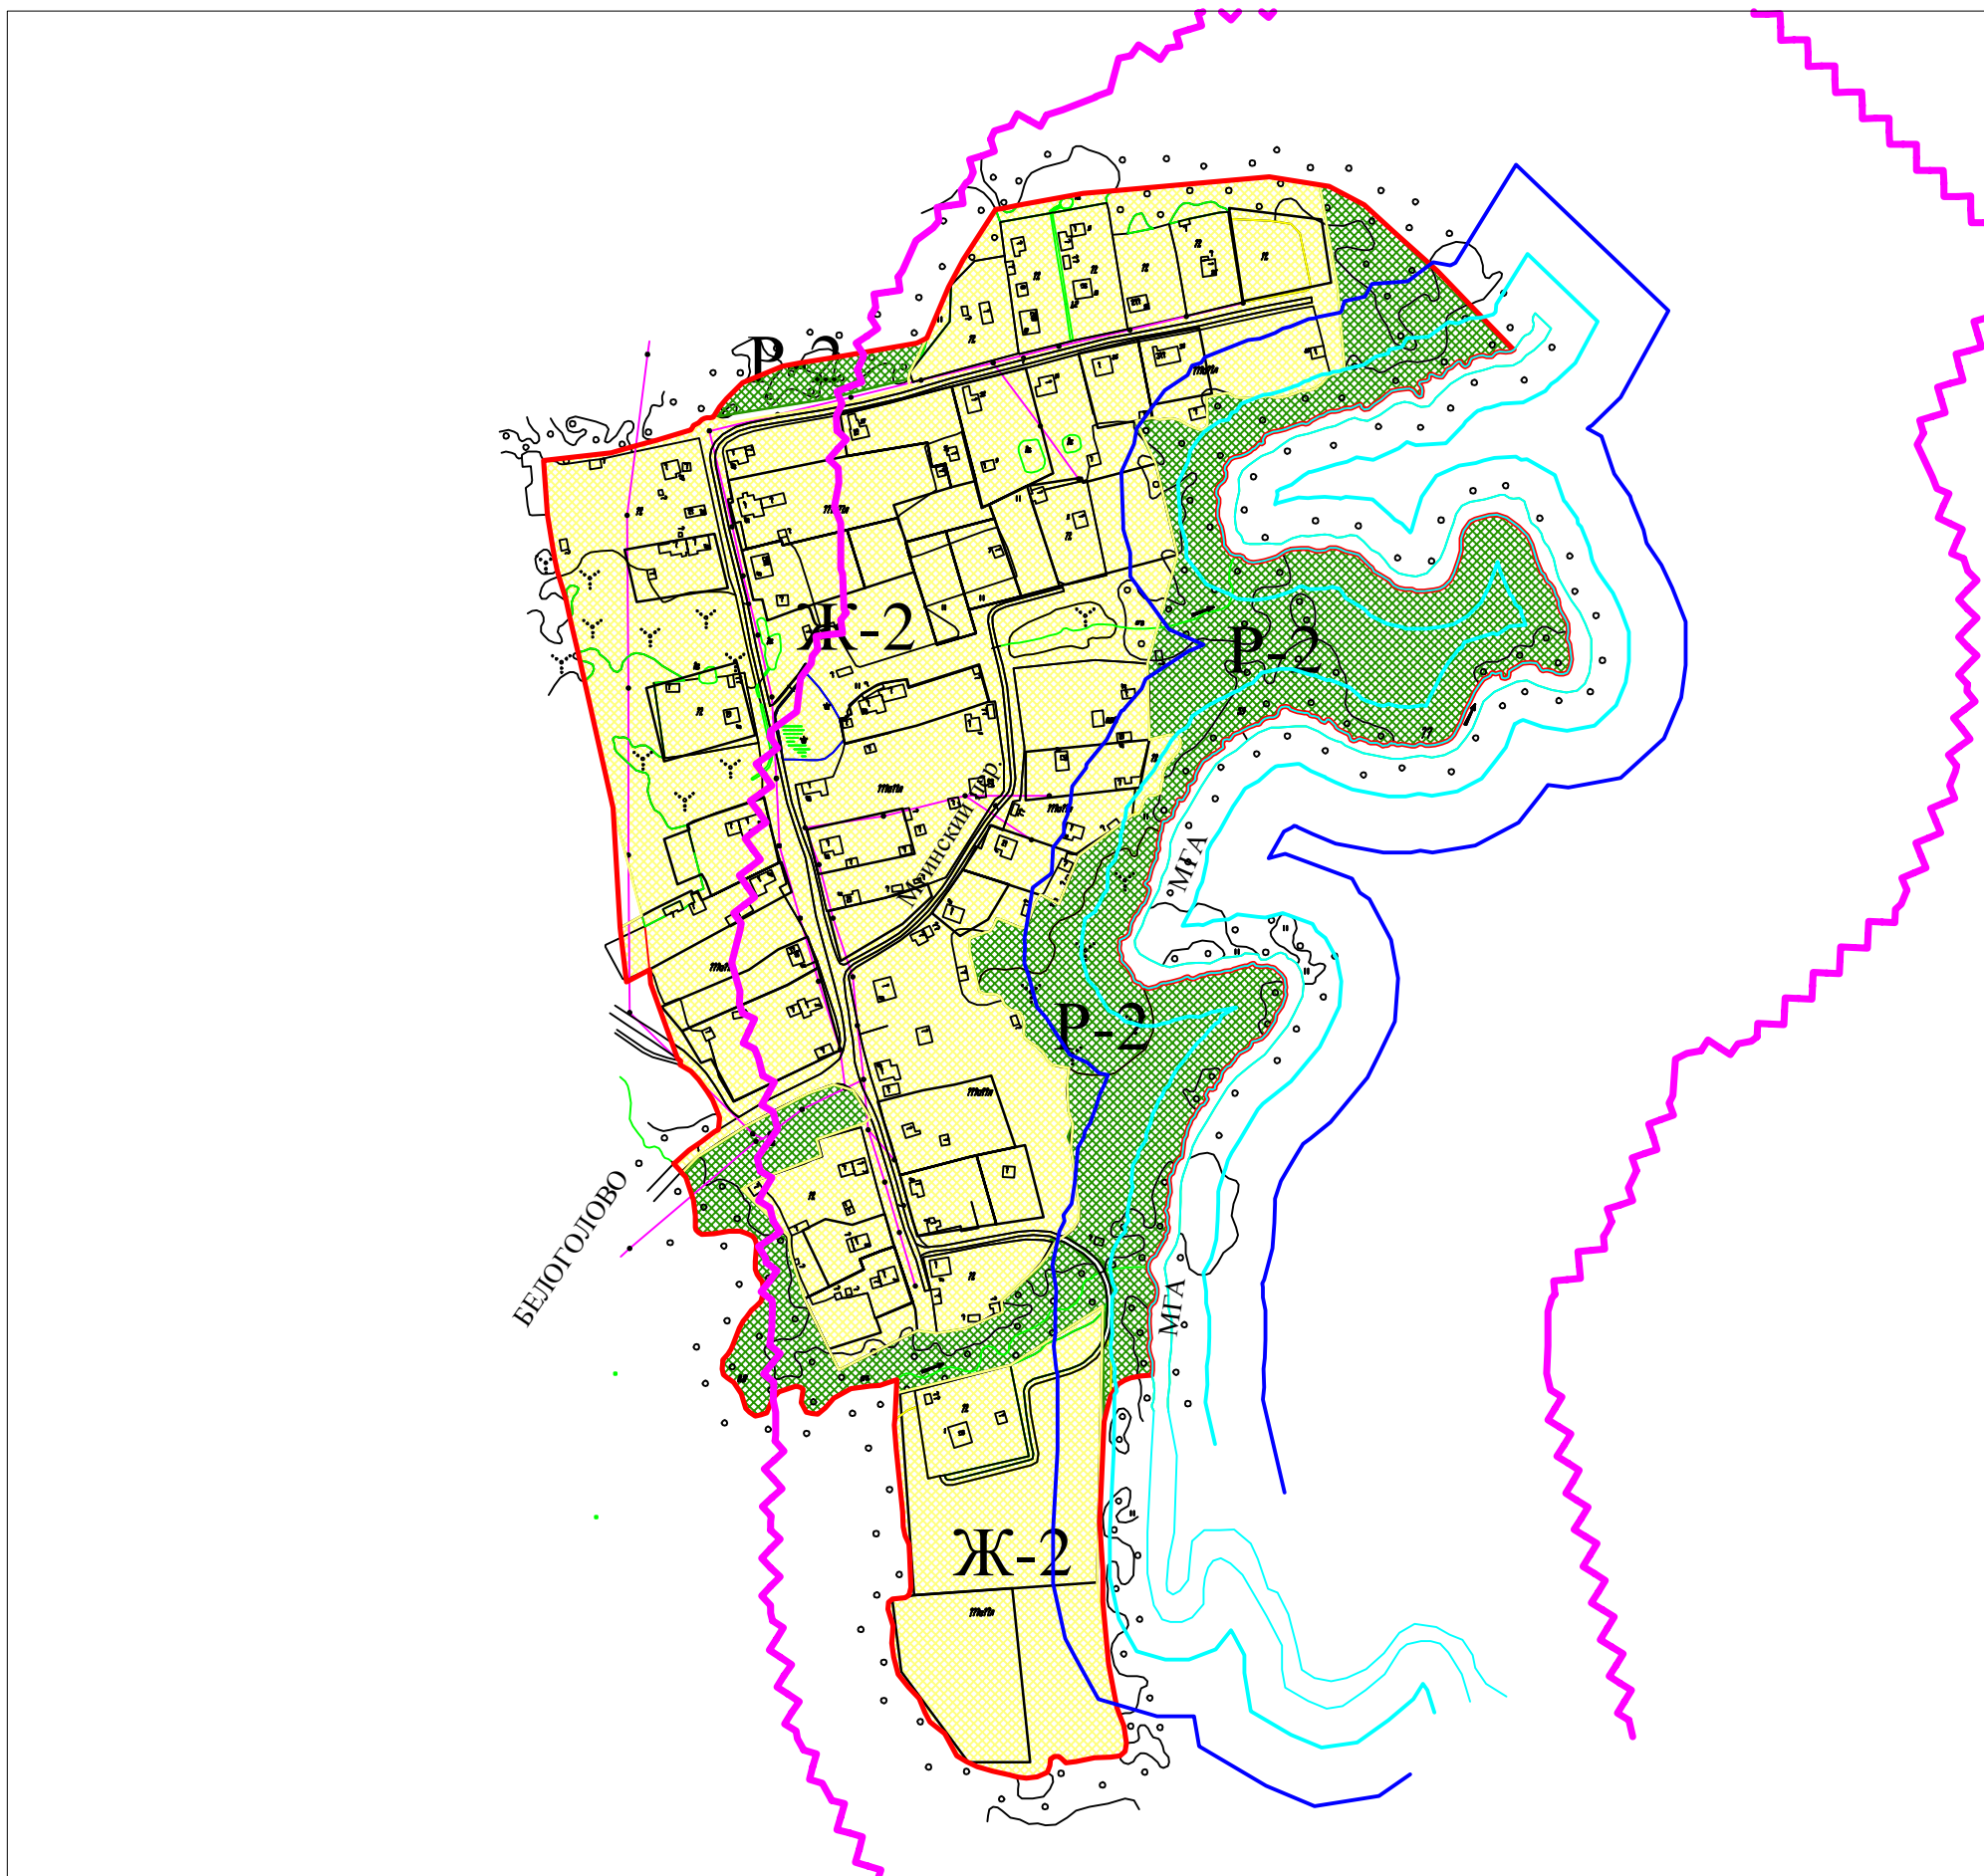

ПРАВИЛА ЗЕМЛЕПОЛЬЗОВАНИЯ И ЗАСТРОЙКИ дер.ЕРЗУНОВО ШАПКИНСКОГО СЕЛЬСКОГО ПОСЕЛЕНИЯ  
 ТОСНЕНСКОГО МУНИЦИПАЛЬНОГО РАЙОНА ЛЕНИНГРАДСКОЙ ОБЛАСТИ  
 КАРТА ГРАДОСТРОИТЕЛЬНОГО ЗОНИРОВАНИЯ

масштаб 1:4000

Условные обозначения:

— Граница населенного пункта

Жилые зоны:

Ж-2 Зона застройки индивидуальными жилыми домами

Зоны рекреационного назначения:

Р-2 Зона объектов рекреационного назначения

				Правила землепользования и застройки дер.Ерзуново Шапкинское сельское поселение Тосненского муниципального района Ленинградской области			
Должность	Фамилия И.О.	Подп.	Дата	Ленинградская область, Тосненский район, дер.Ерзуново	Стадия	Лист	Листов
Исполнитель	Малинина Ю.П.				ПЗЗ	1	2
Ген. директор	Васильева Л.П.						
				КАРТА ГРАДОСТРОИТЕЛЬНОГО ЗОНИРОВАНИЯ	ООО "ГеоПроект"		
				Масштаб 1:4000			